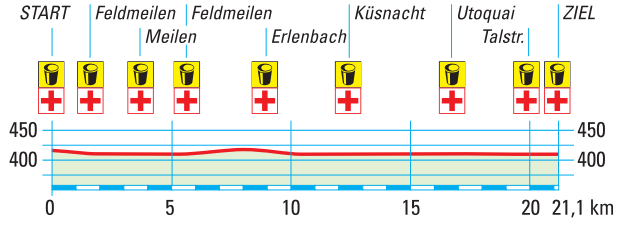

## Höhenprofil Halfmarathon / Altitude profile

**Legende/Legend**

-  Halfmarathon
-  Kleiderdepot
-  Speaker
-  Getränke  
Food/Beverages
-  Sanität  
First Aid
-  Bahnhof  
Railway station
-  Tram Nr. 7  
Brunaustasse