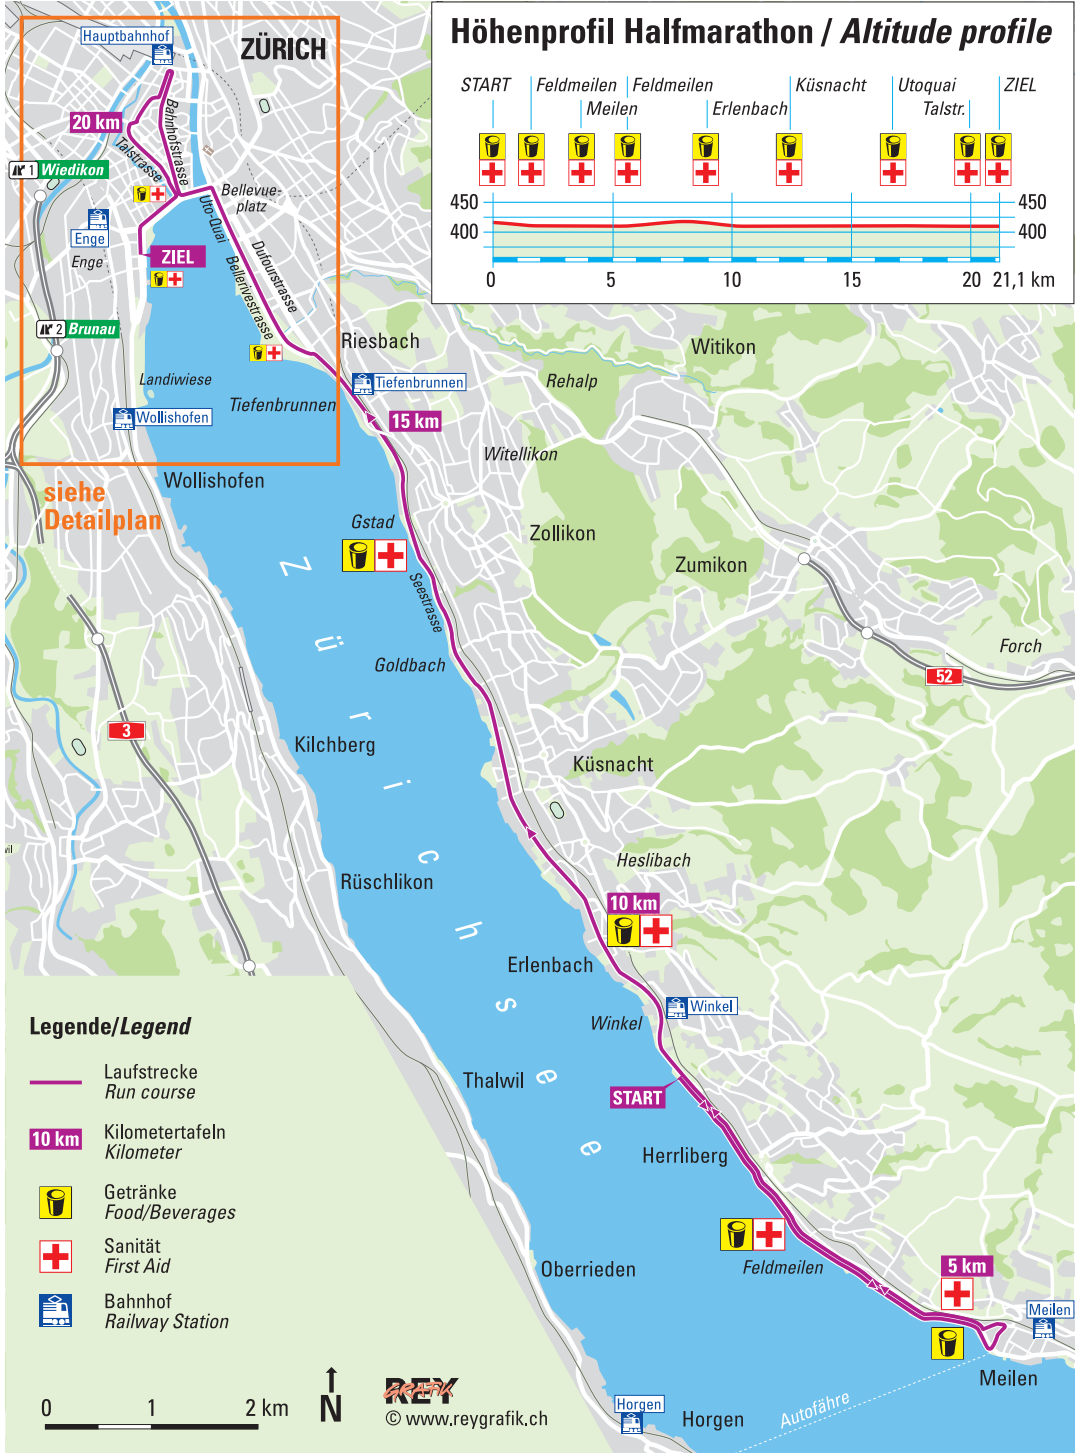

## Höhenprofil Halfmarathon / Altitude profile

**Legende/Legend**

-  Halfmarathon
-  Kleiderdepot
-  Speaker
-  Getränke  
Food/Beverages
-  Sanität  
First Aid
-  Bahnhof  
Railway station
-  Tram Nr. 7  
Brunaustasse