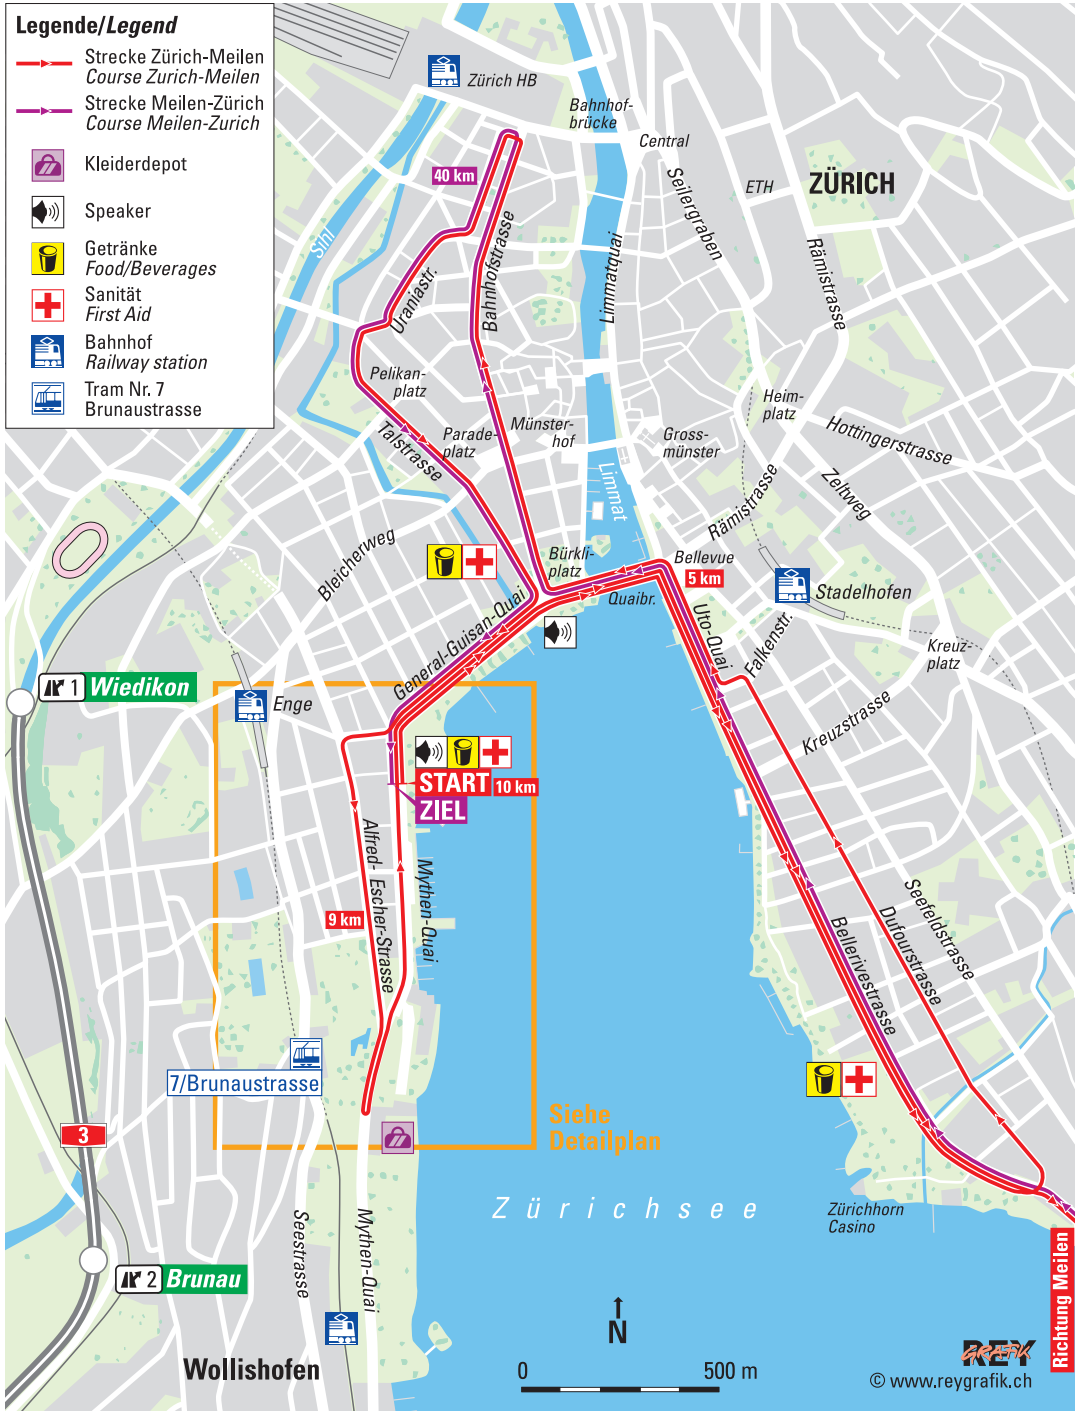

## Legende / Legend

-  Strecke Zürich-Meilen  
Course Zurich-Meilen
-  Strecke Meilen-Zürich  
Course Meilen-Zurich
-  Kleiderdepot
-  Speaker
-  Getränke  
Food/Beverages
-  Sanität  
First Aid
-  Bahnhof  
Railway station
-  Tram Nr. 7  
Brunaustasse

# Höhenprofil Marathon / *Altitude profile Marathon*